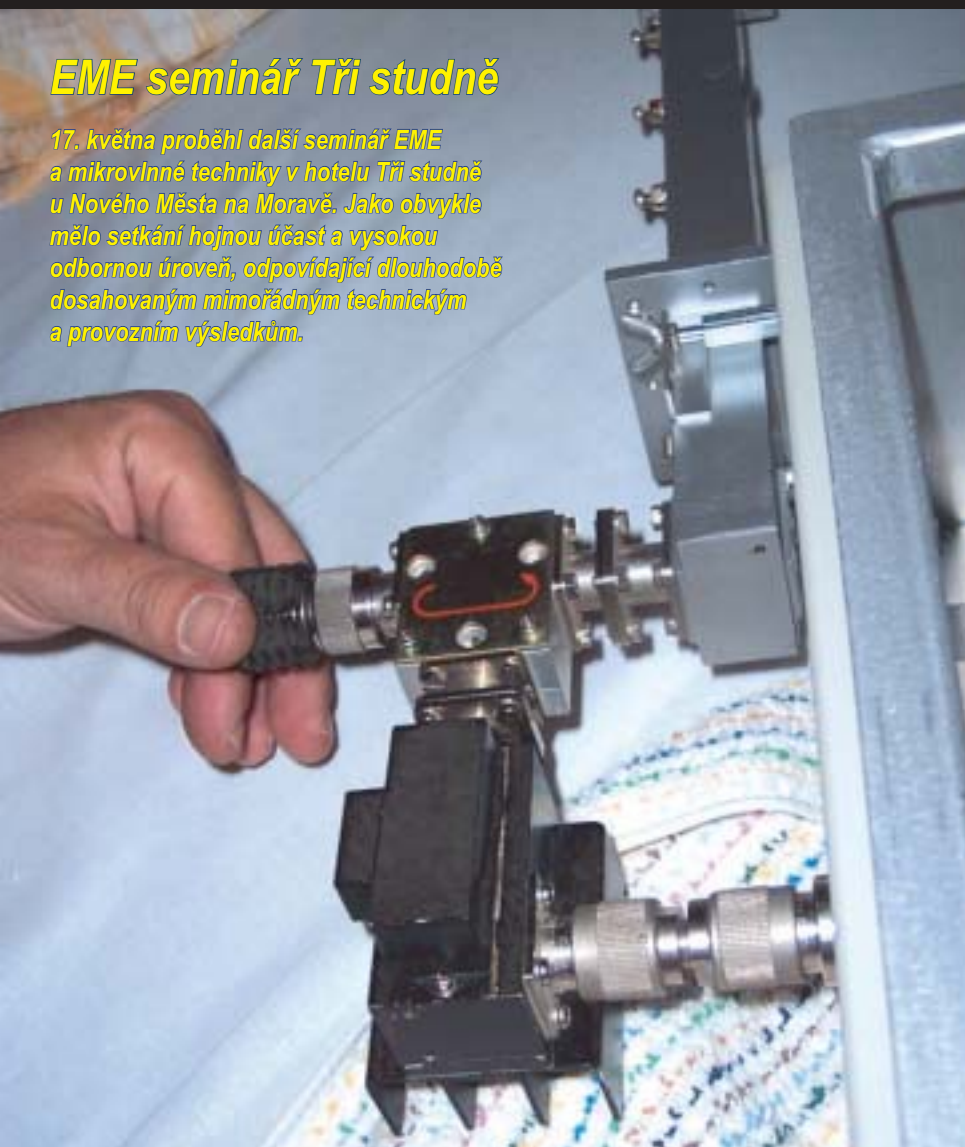

EME seminář Tři studně

17. května proběhl další seminář EME a mikrovlnné techniky v hotelu Tři studně u Nového Města na Moravě. Jako obvykle mělo setkání hojnou účast a vysokou odbornou úroveň, odpovídající dlouhodobě dosahovaným mimořádným technickým a provozním výsledkům.