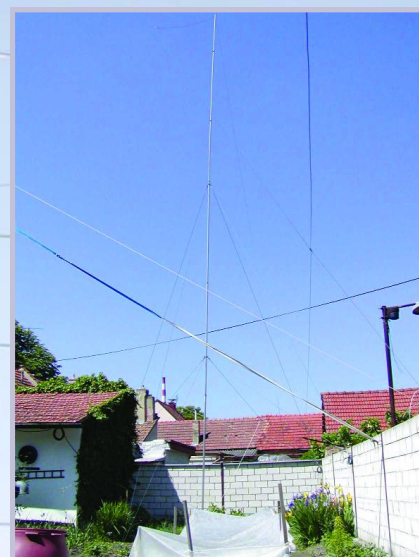

Anténní farma Milana, OK2PP (ex OK2BHV)

Hlavní stožár HB9CV/20 a OWA/15. Na komíně HB9CV/15 a na štítě OWA/10. Vertikály 80/40 a na strom polovertikál 160m. Vodorovné černé dráty jsou telefonní vedení a do vzdálenosti 2-8 metrů je celkem 8 televizních antén. Celková plocha pozemku je 15 x 20 m a je tam 8 antén. Antény jsou v parkovací poloze a před závodem se teleskopicky zvyšují o 3-4 m. Celkem 320 m koaxu, 160 m drátu a 4 rotátory. Vše vyrobeno vlastníma rukama a naladěno jen do CW pásma.

Jak se říká - když se chce, jde i nemožné...

NEU

KENWOOD

**NE, to není TS-2000,
toto jsou dva nové modely
KV transceiverů**

100-W-Allmode-Transceiver
pro KV pásma a 6m s vestavěným anténním tunerem

200-W-Allmode-Transceiver
pro KV pásma a 6m bez anténního tuneru

- přijímač plynule přeladitelný od 500 kHz do 60 MHz
- Quad-FET-směšovač
- allmode provoz na všech pásmech od 160 do 6 m
- velký alfanumerický LCD-display s prosvětlenými ovládacími prvky
- nově vyvinuté optimálně upravené filtry
- NF- DSP s mnoha funkcemi pro vysílání i příjem
- zabudovaný elektronický klíč
- výstup pro připojení a ovládání transceiveru z PC

**ATV moduly video
s audio stereo**

TV COM TX 13cm 200mW
ATV TX 13cm 20mW
ATV RX 13cm
ATV TX 23cm 50mW
ATV RX 23cm
ATV PA-13cm 1W

**CDD barevné minikamery
s mikrofonom a
audiovýstupem**

komunikační technika

CTS komunikační technika, Branická 152/67, Praha 4 - Braník (vedle branického divadla)
Přímý obchodní zástupce KENWOOD pro ČR

Tel: 244 462 990 fax: 244 460 741 www.1start.cz/cts E-mail: cts@wo.cz