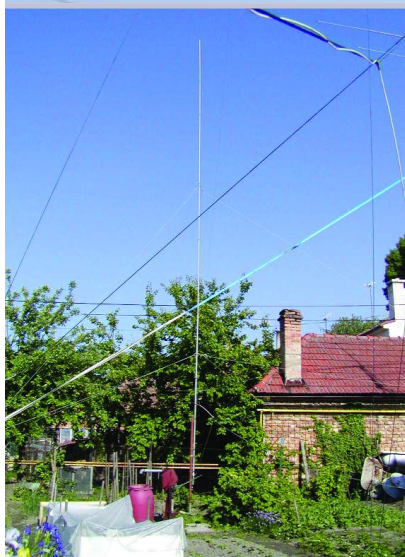

Anténní farma Milana, OK2PP (ex OK2BHV)

Hlavní stožár HB9CV/20 a OWA/15. Na komíně HB9CV/15 a na štítě OWA/10. Vertikály 80/40 a na strom polovertikál 160m. Vodorovné černé dráty jsou telefonní vedení a do vzdálenosti 2-8 metrů je celkem 8 televizních antén. Celková plocha pozemku je 15 x 20 m a je tam 8 antén. Antény jsou v parkovací poloze a před závodem se teleskopicky zvyšují o 3-4 m. Celkem 320 m koaxu, 160 m drátu a 4 rotátory. Vše vyrobeno vlastníma rukama a naladěno jen do CW pásma.

Jak se říká - když se chce, jde i nemožné...

NEU

KENWOOD

**NE, to není TS-2000,
toto jsou dva nové modely
KV transceiverů**

100-W-Allmode-Transceiver
pro KV pásma a 6m s vestavěným anténním tunerem

200-W-Allmode-Transceiver
pro KV pásma a 6m bez anténního tuneru

- přijímač plynule přeladitelný od 500 kHz do 60 MHz
- Quad-FET-směšovač
- allmode provoz na všech pásmech od 160 do 6 m
- velký alfanumerický LCD-display s prosvětlenými ovládacími prvky
- nově vyvinuté optimálně upravené filtry
- NF- DSP s mnoha funkcemi pro vysílání i příjem
- zabudovaný elektronický klíč
- výstup pro připojení a ovládání transceiveru z PC

**ATV moduly video
s audio stereo**

TV COM TX 13cm 200mW
ATV TX 13cm 20mW
ATV RX 13cm
ATV TX 23cm 50mW
ATV RX 23cm
ATV PA-13cm 1W

**CDD barevné minikamery
s mikrofonom a
audiovýstupem**

komunikační technika

CTS komunikační technika, Branická 152/67, Praha 4 - Braník (vedle branického divadla)
Přímý obchodní zástupce KENWOOD pro ČR

Tel: 244 462 990 fax: 244 460 741 www.1start.cz/cts E-mail: cts@wo.cz