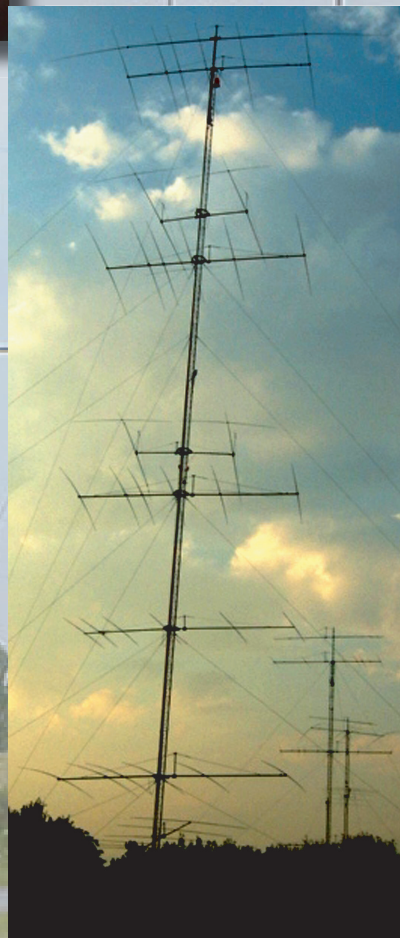

Operátoři

K3UA, W2AU, N6RT, N3GJ, M0DXR, K8CX, KL9A, N2NC, N6MJ, N2NL, W2RQ, N3RA, K1AR, K1DG, N2NT, K3LR a další...