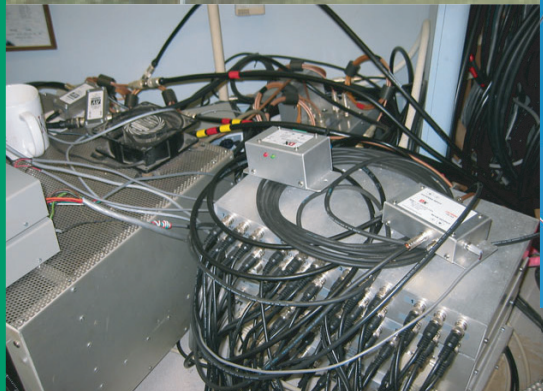

Operátoři

K3UA, W2AU, N6RT, N3GJ, M0DXR, K8CX, KL9A, N2NC, N6MJ, N2NL, W2RQ, N3RA, K1AR, K1DG, N2NT, K3LR a další...