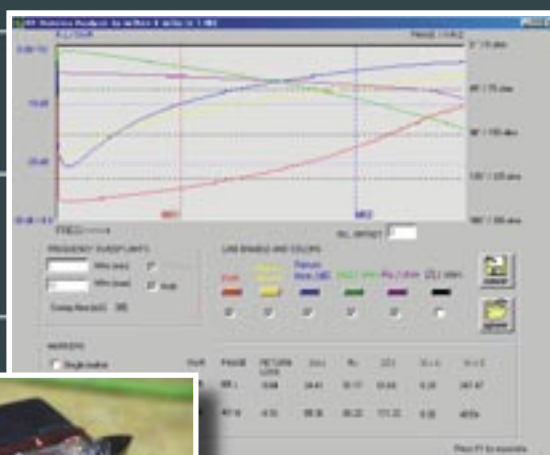

červenec - srpen 2005

RADI AMATÉR

cena 59,- Kč / 73,- Sk

ročník 6, číslo 4

Časopis Českého radioklubu pro radioamatérský provoz, techniku a sport