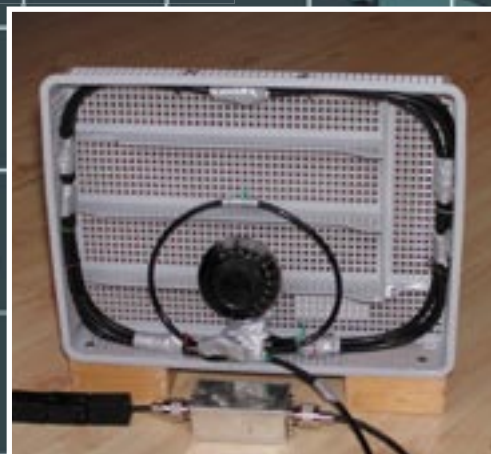

červenec - srpen 2005

RADI AMATÉR

cena 59,- Kč / 73,- Sk

ročník 6, číslo 4

Časopis Českého radioklubu pro radioamatérský provoz, techniku a sport